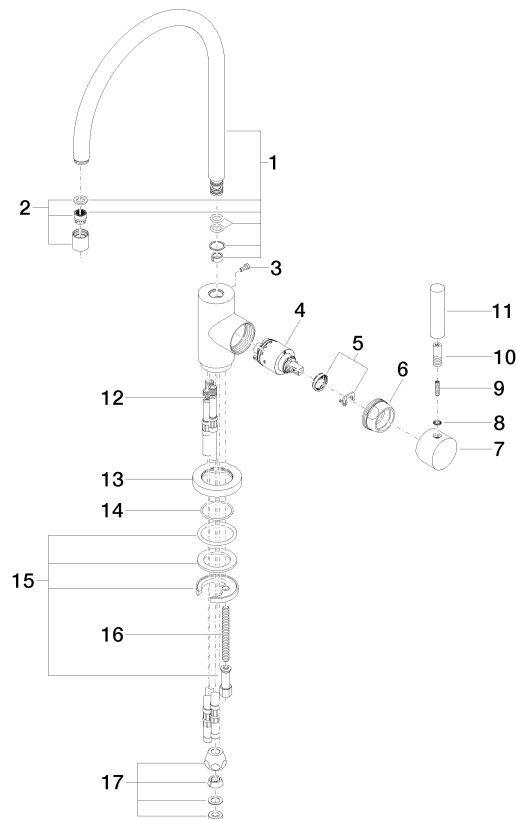

### Elenco delle parti di ricambio

N.	Codice articolo	Denominazione	Quantità necessaria	Tempo di produzione
1	90 28 22 049 02-99	bocca di erogazione	1	30
2	90 23 01 028 03-99	rompigetto	1	30
3	09 30 30 054 90	vite	1	2
4	90 15 05 065 00 90	cartuccia	1	2
5	90 28 10 148 00 90	accessori	1	2
6	09 24 04 107-99	dado	1	30
7	90 20 88 040 00-99	manopola	1	30
8	90 30 11 032 00 90	rondella	1	2
9	09 31 11 010 90	perno	1	2
10	90 24 04 048 00-99	ugello	1	30
11	11 170 880-99	manopola	1	30
12	04 30 04 064 00 90	flessibile	3	60
13	09 28 10 055-99	rosetta	1	30
14	09 14 10 034 90	guarnizione	1	2
15	04 30 11 038 00 90	set di fissaggio	1	2
16	09 31 11 011 90	perno	1	2
17	90 23 30 040 00-99	giunto a vite	1	30