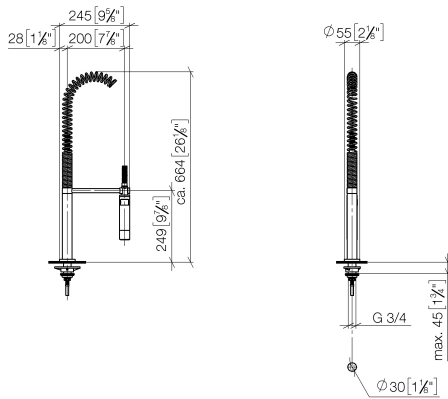

### Elenco delle parti di ricambio

N.	Codice articolo	Denominazione	Quantità necessaria	Tempo di produzione
1	90 28 22 049 02-99	bocca di erogazione	1	30
2	90 23 01 028 03-99	rompigetto	1	30
3	09 30 30 054 90	vite	1	2
4	90 15 05 065 00 90	cartuccia	1	2
5	90 28 10 148 00 90	accessori	1	2
6	09 24 04 107-99	dado	1	30
7	90 20 88 040 00-99	manopola	1	30
8	90 30 11 032 00 90	rondella	1	2
9	09 31 11 010 90	perno	1	2
10	90 24 04 048 00-99	ugello	1	30
11	11 170 880-99	manopola	1	30
12	04 30 04 064 00 90	flessibile	3	60
13	09 28 10 055-99	rosetta	1	30
14	09 14 10 034 90	guarnizione	1	2
15	04 30 11 038 00 90	set di fissaggio	1	2
16	09 31 11 011 90	perno	1	2
17	90 23 30 040 00-99	giunto a vite	1	30

### Diagramma di portata