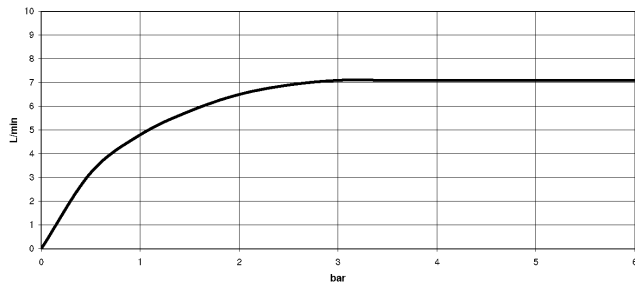

Diagramma di portata

Certificati

LGA_18901.

ETA_18524.

WRAS_2311044.