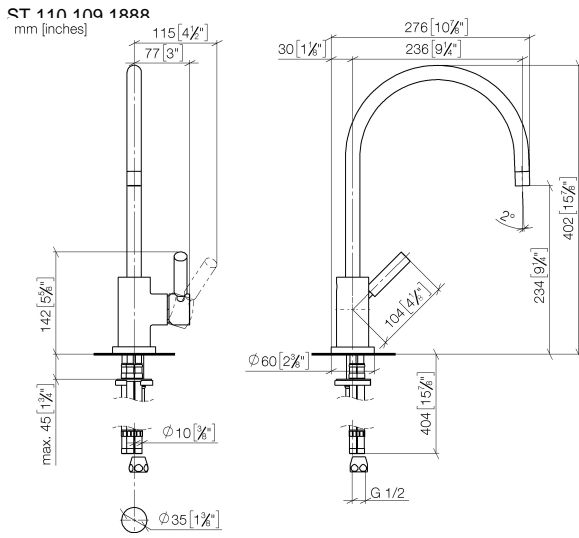

**TARA Miscelatore monocomando con gruppo doccia professionale - Dark
Platinum spazzolato**